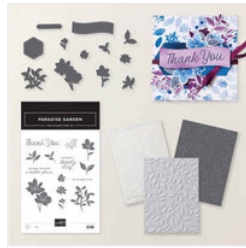

# Garden Poetry Thank You card Supply List

Susie Wood  
(641) 660-2537

[ds52wood@gmail.com](mailto:ds52wood@gmail.com)

[www.susiewood.stampinup.net](http://www.susiewood.stampinup.net)

[Stampin' Cut & Emboss Machine - 149653](#)

Price: \$140.00

[Paradise Garden Bundle \(English\) - 167121](#)

Price: \$61.00

[Paradise Garden Hybrid Embossing Folder - 167120](#)

Price: \$44.00

[Specialty Plate - 154711](#)

Price: \$11.00

[Paradise Garden Photopolymer Stamp Set \(English\) - 167114](#)