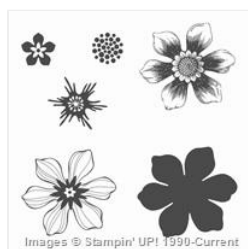

Supply List

Rosanne Mulhern
610-329-6139
romulhern@gmail.com
www.heartfeltstamping.com

[Beautiful Bunch](#)
[Clear-Mount](#)
[Stamp Set -](#)
[134282](#)

Price: $20.00