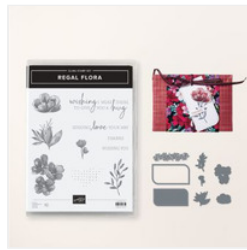

Regal Flora Supply List

Rachel Brumley
(479) 6443318

rachel@stampwithrachel.com
<http://www.stampwithrachel.com>

[Regal Flora Cling Stamp Set \(English\) - 164157](#)

Price: \$24.00

[Regal Flora Bundle \(English\) - 164034](#)

Price: \$46.75

[Regal Winter Suite Collection \(English\) - 164040](#)

Price: \$87.75

[Basic White 8-1/2" X 11" Cardstock - 159276](#)

Price: \$13.00

[Blackberry Bliss 8-1/2" X 11" Cardstock - 133675](#)

Price: \$14.00