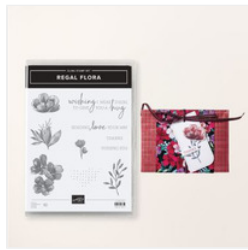

Regal Flora Supply List

Rachel Brumley
(479) 6443318

rachel@stampwithrachel.com
<http://www.stampwithrachel.com>

[Regal Flora Cling Stamp Set \(English\) - 164157](#)

Price: \$24.00

[Regal Flora Bundle \(English\) - 164034](#)

Price: \$46.75

[Regal Winter Suite Collection \(English\) - 164040](#)

Price: \$87.75

[Basic White 8-1/2" X 11" Cardstock - 159276](#)

Price: \$13.00

[Blackberry Bliss 8-1/2" X 11" Cardstock - 133675](#)

Price: \$14.00