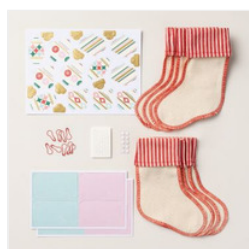

# Supply List

Christy Fulk

[christyfulk@createwithchristy.com](mailto:christyfulk@createwithchristy.com)

<https://www.createwithchristy.com/>

[Filled With Joy  
Paper Pumpkin  
Refill - 165641](#)

Price: \$12.00

[Flirty Flamingo  
Classic Stampin'  
Pad - 147052](#)

Price: \$11.00

[Pool Party Classic  
Stampin' Pad -  
147107](#)

Price: \$11.00

[Flirty Flamingo 8-  
1/2" X 11"  
Cardstock -  
141416](#)

Price: \$14.00