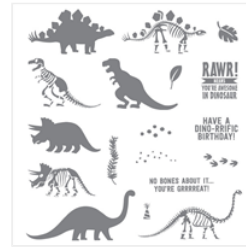

# Supply List

Place Order  
[sherysheckler@aol.com](mailto:sherysheckler@aol.com)

[Emerald Envy 8-  
1/2\" X 11\"  
Cardstock -  
141415](#)

Price: \$8.00

[Whisper White 8-  
1/2\" X 11\"  
Cardstock -  
100730](#)

Price: \$9.75

[Ribbon Taffeta  
1/8\" \(3.2 Mm\)  
Emerald Envy -  
142742](#)

Price: \$6.00

[No Bones About It  
Photopolymer  
Stamp Set -  
138756](#)

Price: \$26.00

[Party Animal  
Designer Series  
Paper - 147365](#)