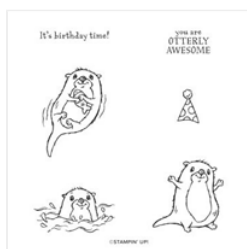

# Supply List

April Lindow  
425-760-5532  
[aprillindow@gmail.com](mailto:aprillindow@gmail.com)  
[tollercraft.com](http://tollercraft.com)

[Awesome Otters Cling Stamp Set \(English\) - 158087](#)

Price: \$0.00