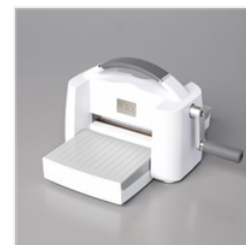

Price: \$18.00

[Heat Tool - 129053](#)

Price: \$34.00

[Stylish Shapes Dies - 159183](#)

Price: \$30.00

[Stampin' Cut & Emboss Machine - 149653](#)

Price: \$140.00

[Shimmery White 8-1/2" X 11" Cardstock - 101910](#)