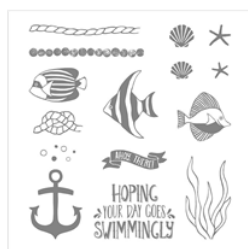

Supply List

Jennifer Gregorsky
jennifer@gregorsky.com
jennygpc.blogspot.com

[Seaside Shore](#)
[Clear-Mount](#)
[Stamp Set -](#)
[141625](#)

Price: $21.00