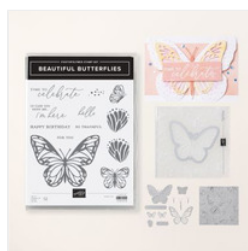

Supply List

Jennifer Cotton
972-723-9289

jennifer@jennifercotton.com
www.StampTherapist.com

[Beautiful Butterflies Bundle \(English\) - 164615](#)

Price: \$59.25

[Beautiful Bokeh 6" X 6" \(15.2 X 15.2 Cm\) Designer Series Paper - 164607](#)

Price: \$12.50

[Adhesive-Backed Pearl Trio - 163319](#)

Price: \$7.50

[Silver & White 1/2" \(1.3 Cm\) Sheer Ribbon - 162149](#)

Price: \$9.00

[Stylish Shapes Dies - 159183](#)

Price: \$30.00

[Calypso Coral Classic Stampin' Pad - 147101](#)