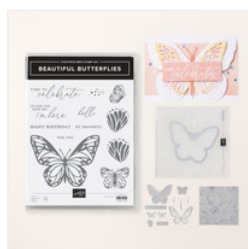

Supply List

Jennifer Cotton
972-723-9289

jennifer@jennifercotton.com
www.StampTherapist.com

[Beautiful Butterflies Bundle \(English\) - 164615](#)

Price: \$59.25

[Beautiful Bokeh 6" X 6" \(15.2 X 15.2 Cm\) Designer Series Paper - 164607](#)

Price: \$12.50

[Adhesive-Backed Pearl Trio - 163319](#)

Price: \$7.50

[Silver & White 1/2" \(1.3 Cm\) Sheer Ribbon - 162149](#)

Price: \$9.00

[Stylish Shapes Dies - 159183](#)

Price: \$30.00

[Calypso Coral Classic Stampin' Pad - 147101](#)