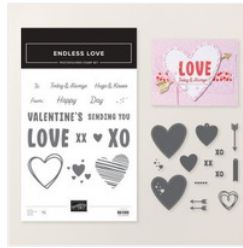

Nature's Symphony Supply List

Rachel Brumley
(479) 6443318

rachel@stampwithrachel.com
<http://www.stampwithrachel.com>

[Nature's
Symphony
Photopolymer
Stamp Set
\(English\) - 166919](#)
Price: \$19.00

[Endless Love
Photopolymer
Stamp Set
\(English\) - 167055](#)
Price: \$20.00

[Endless Love
Bundle \(English\) -
167062](#)
Price: \$47.50

[Very Vanilla 8-1/2"
X 11" Cardstock -
166784](#)
Price: \$14.00

[Secret Sea 8-1/2"
X 11" Cardstock -
165624](#)
Price: \$14.00

[Nature Walk 12" X
12" \(30.5 X 30.5
Cm\) Designer
Series Paper -
166912](#)
Price: \$12.50

[Secret Sea Classic
Stampin' Pad -
165285](#)
Price: \$11.00

[Very Vanilla
Medium Envelopes
- 107300](#)
Price: \$8.50

[Stampin' Cut &
Emboss Machine -
149653](#)
Price: \$140.00

[Nature's
Symphony Dies -
166925](#)
Price: \$33.00