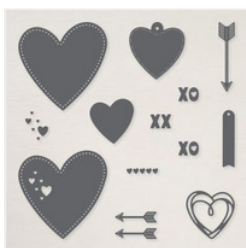

[Secret Sea Classic
Stampin' Pad -
165285](#)
Price: \$11.00

[Very Vanilla
Medium Envelopes
- 107300](#)
Price: \$8.50

[Stampin' Cut &
Emboss Machine -
149653](#)
Price: \$140.00

[Nature's
Symphony Dies -
166925](#)
Price: \$33.00

[Endless Love Dies
- 167061](#)
Price: \$33.00

[Textured Notes
Dies - 165555](#)
Price: \$31.00

[Natural Tones
Linen Thread -
164071](#)
Price: \$9.00

[Faux Bronze
Pentagons -
166931](#)
Price: \$9.50

[Paper Snips
Scissors - 103579](#)
Price: \$12.00