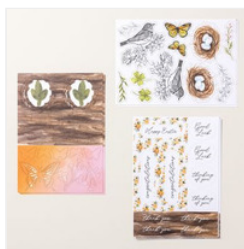

Supply List

Kat Chancellor
kat@stampartconnection.com
StampARTconnection.com

[Welcoming Garden
Kit \(English\) -
165661](#)

Price: \$24.00

[Window Sheets -
142314](#)

Price: \$5.00

[Spring
Celebrations Mix &
Match Ephemera
Pack - 164856](#)