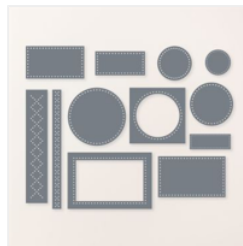

Price: \$10.50

[Lost Lagoon 8-1/2" X 11" Cardstock - 133679](#)

Price: \$14.00

[Basic White 8-1/2" X 11" Cardstock - 159276](#)

Price: \$13.00

[Everyday Details Dies - 162864](#)

Price: \$34.00

[Purple Fine Shimmer Gems - 162611](#)