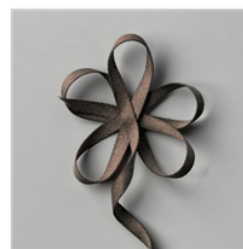

Price: € 10,50

Farbkarton A4  
Espresso - 121686

Price: € 10,50

Besonderes  
Designerpapier  
Goldener Herbst -  
153520

Price: € 18,00

1/4" (6,4 Mm)  
Band In  
Wildlederoptik In  
Espresso - 152472

Price: € 7,75

Stanzformen  
Feiertagsetiketten -  
153570

**Sale: € 21,00**

Price: € 42,00

Stanzformen  
Stickmuster -  
152323

Price: € 36,00

Stempelset  
Ablösbar  
Zauberhafte  
Grüße (De) -  
152922

Price: € 29,00

Klassisches  
Stempelkissen In  
Espresso - 147114