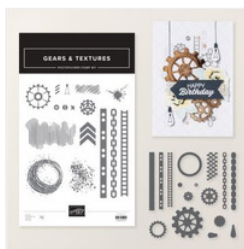

Supply List

Tammy Fite

505.440.4936

stampwithtammy@gmail.com

<http://tammyfite.stampinup.net>

[Easter Joy 12" X 12" \(30.5 X 30.5 Cm\) Specialty Designer Series Paper - 166939](#)

Price: \$16.50

[Simply Said Mix & Match Photopolymer Stamp Set \(English\) - 169057](#)

Price: \$17.00

[Gears & Textures Bundle \(English\) - 166854](#)

Price: \$45.00

[Moody Palette Glossy Dots - 167180](#)

Price: \$8.00

[Balmy Blue Classic Stampin' Pad - 147105](#)

Price: \$11.00

[Balmy Blue Classic Stampin' Ink Refill - 147168](#)