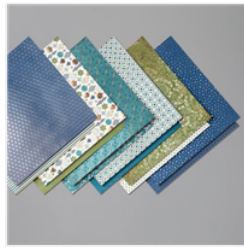

[Besonderes Designerpapier Im Schönsten Glanz - 150429](#)

Price: € 18,00