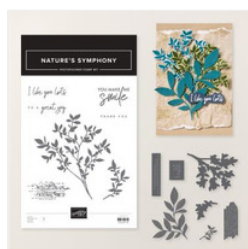

Supply List

Tammy Fite

505.440.4936

stampwithtammy@gmail.com

<http://tammyfite.stampinup.net>

[Nature's Symphony Bundle \(English\) - 166926](#)

Price: \$46.75

[Gallery Blooms Photopolymer Stamp Set - 165211](#)

Price: \$19.00

[Layers Of Beauty Photopolymer Stamp Set \(English\) - 163514](#)

Price: \$20.00

[Pearlized Faceted Circles - 166978](#)

Price: \$8.00

[Brushed With Beauty 12" X 12" \(30.5 X 30.5 Cm\) Designer Series Paper - 167082](#)

Price: \$12.50

[Branching Out Dies - 165775](#)

Price: \$29.00

[Calypso Coral Classic Stampin' Pad - 147101](#)

Price: \$11.00

[Calypso Coral Classic Stampin' Ink Refill - 122934](#)

Price: \$6.00

[Old Olive Classic Stampin' Pad - 147090](#)