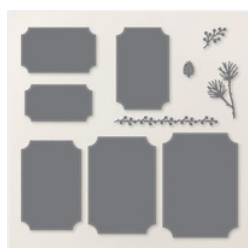

Price: \$19.00

[Layers Of Beauty Photopolymer Stamp Set \(English\) - 163514](#)

Price: \$20.00

[Pearlized Faceted Circles - 166978](#)

Price: \$8.00

[Brushed With Beauty 12" X 12" \(30.5 X 30.5 Cm\) Designer Series Paper - 167082](#)

Price: \$12.50

[Branching Out Dies - 165775](#)

Price: \$29.00

[Calypso Coral Classic Stampin' Pad - 147101](#)

Price: \$11.00

[Calypso Coral Classic Stampin' Ink Refill - 122934](#)

Price: \$6.00

[Old Olive Classic Stampin' Pad - 147090](#)