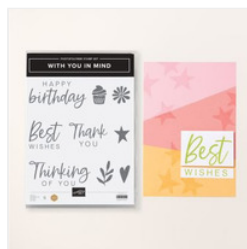

Tractor & Co Corner Pop Up Card Supply List

Tami White
tami@stampwithtami.com
www.stampwithtami.com

[Tractor & Co
Bundle \(English\) -
166116](#)

Price: \$53.00

[With You In Mind
Photopolymer
Stamp Set
\(English\) - 164747](#)

Price: \$20.00

[Tuxedo Black
Memento Ink Pad -
132708](#)

Price: \$8.00

[Crushed Curry
Classic Stampin'
Pad - 147087](#)

Price: \$11.00

[Granny Apple
Green Classic
Stampin' Pad -
147095](#)

Price: \$11.00

[VersaMark Pad -
102283](#)