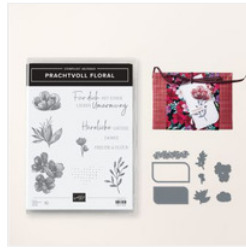

Price: 107,75 €

[Produktpaket  
Prachtvoll Floral  
\(Deutsch\) - 164036](#)

Price: 57,50 €

[Besonderes  
Designerpapier 12"  
X 12" \(30.5 X 30.5  
Cm\) Prachtvolle  
Vintage-Muster -  
164037](#)

Price: 12,25 €

[Designerpapier 12"  
X 12" \(30.5 X 30.5  
Cm\) Winterliche  
Blumenpracht -  
164156](#)

Price: 15,25 €

[Selbstklebende,  
Runde Akzente In  
Metallic-Glanz Mit  
Prachtfarben -  
164038](#)

Price: 10,50 €