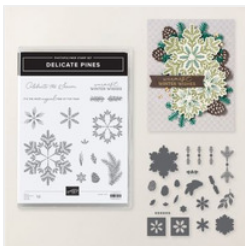

Supply List

Mary Anne Cowan
1-613-831-1252
Maryannecowan@gmail.com
www.maryannecowan.com

[Elegant Pine Snowflakes 12" X 12" \(30.5 X 30.5 Cm\) Designer Series Paper - 166066](#)

Price: \$17.00

[All Season Velvet 12" X 12" \(30.5 X 30.5 Cm\) Specialty Paper - 166063](#)

Price: \$16.50

[Cherry Cobbler 8-1/2" X 11" Cardstock - 119685](#)

Price: \$20.00

[Old Olive 8-1/2" X 11" Cardstock - 100702](#)

Price: \$20.00

[Shaded Spruce Classic Stampin' Pad - 147088](#)

Price: \$15.00

[Delicate Pines Bundle \(English\) - 166074](#)

Price: \$78.25

[Branching Out Dies - 165775](#)

Price: \$40.00

[Abundant Joy Dies - 167855](#)

Price: \$16.50

[Foam Adhesive Sheets - 152815](#)

Price: \$12.25