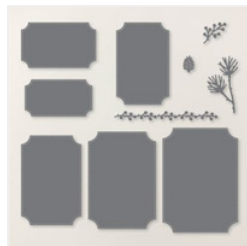

Price: \$16.50

[Cherry Cobbler 8-1/2" X 11" Cardstock - 119685](#)

Price: \$20.00

[Old Olive 8-1/2" X 11" Cardstock - 100702](#)

Price: \$20.00

[Shaded Spruce Classic Stampin' Pad - 147088](#)

Price: \$15.00

[Delicate Pines Bundle \(English\) - 166074](#)

Price: \$78.25

[Branching Out Dies - 165775](#)

Price: \$40.00

[Abundant Joy Dies - 167855](#)

Price: \$16.50

[Foam Adhesive Sheets - 152815](#)

Price: \$12.25