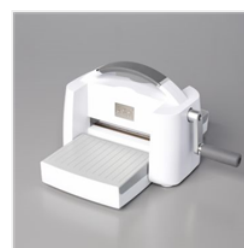

Price: \$6.50

[Sweet Sorbet 8-1/2" X 11" Cardstock - 159268](#)

Price: \$10.00

[Daffodil Delight 8-1/2" X 11" Cardstock - 119683](#)

Price: \$14.00

[Basic White 8-1/2" X 11" Cardstock - 159276](#)

Price: \$13.00

[Stylish Shapes Dies - 159183](#)

Price: \$30.00

[Stampin' Cut & Emboss Machine - 149653](#)

Price: \$140.00

[Paper Snips Scissors - 103579](#)

Price: \$12.00

[Pecan Pie Stampin' Blends Combo Pack - 161674](#)