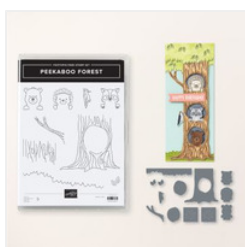

Price: 55,75 €

[Brosses-Estompe -
153611](#)

Price: 21,00 €

[Lot De Tampons
Encreurs Classic
Subtils - 161687](#)

Price: 121,50 €

[Coupe-Papier -
152392](#)

Price: 34,00 €

[Lot Peekaboo
Forest - 165391](#)