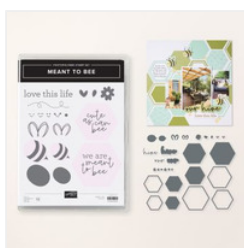

[Stempelset Klarsicht Märchenhafte Momente \(Deutsch\) - 166757](#)

Price: 25,00 €

[Farbkarton-Duo 12" X 12" \(30.5 X 30.5 Cm\) Märchenhafte Momente - 166637](#)

Price: 14,75 €

[Designerpapier 12" X 12" \(30.5 X 30.5 Cm\) Und Aufkleberbogen Storybook Moments \(English\) - 166617](#)

Price: 25,50 €

[Scrapbooking-Workshopset Meant To Bee \(English\) - 166622](#)

Price: 40,00 €

[Stempelset Klarsicht Meant To Bee \(English\) - 166583](#)

Price: 25,00 €

[Stanzformen Bienenglück - 166582](#)

Price: 43,00 €

[Produktpaket Meant To Bee \(English\) - 167243](#)

Price: 61,00 €

[Designerpapier 12" X 12" \(30.5 X 30.5 Cm\) Und Aufkleberbogen Cute As Can Bee \(English\) - 166618](#)

Price: 20,75 €

[Farbkarton-Duo 12" X 12" \(30.5 X 30.5 Cm\) Bienenglück - 166626](#)