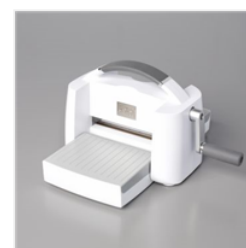

Price: 13,50 €

[Memento  
Stempelkissen In  
Smoking-Schwarz  
- 132708](#)

Price: 9,75 €

[Papierschneidemaschine Stanz- Und  
Prägemaschine -  
152392](#)

Price: 34,00 €

Price: 170,00 €