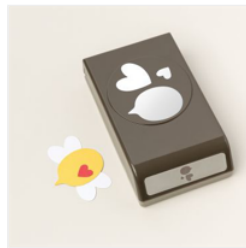

Supply List

Gesche Preißler
geschtempelt@web.de
www.geschtempelt.de

[Stempelset Klarsicht Ssso Süss \(Deutsch\) - 162551](#)
Price: 26,00 €

[Elementstanze Süsse Biene - 162553](#)
Price: 32,00 €

[Stanzformen Bienenglück - 166582](#)
Price: 43,00 €

[Memento Stempelkissen In Smoking-Schwarz - 132708](#)
Price: 9,75 €

[Klassisches Stempelkissen In Osterglocke - 147094](#)
Price: 13,50 €

[Klassisches Stempelkissen In Aquamarin - 147107](#)
Price: 13,50 €