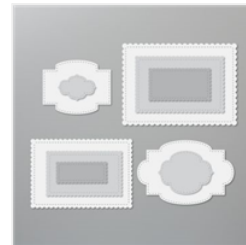

[VersaMark Pad - 102283](#)

Price: \$9.50

[Real Red Classic Stampin' Pad - 147084](#)

Price: \$11.00

[Flirty Flamingo Classic Stampin' Pad - 147052](#)

Price: \$11.00

[Heart Doilies - 151191](#)

Price: \$5.50