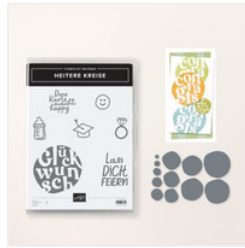

Supply List

Gesche Preißler
geschtempelt@web.de
www.geschtempelt.de

[Stempelset
Ablösbar Mit Dem
Alter Besser
\(Deutsch\) - 164780](#)

Price: 30,00 €

[Designerpapier 12"
X 12" \(30.5 X 30.5
Cm\)
Landhausglück -
163393](#)

Price: 15,25 €

[Produktpaket
Heitere Kreise
\(Deutsch\) - 164727](#)

Price: 61,00 €

[Memento
Stempelkissen In
Smoking-Schwarz
- 132708](#)

Price: 9,75 €

[Aquarellstifte.
Sortiment 1 -
161700](#)

Price: 22,00 €