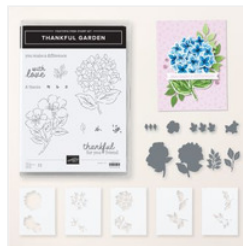

Price: \$11.00

[Early Espresso
Classic Stampin'
Pad - 147114](#)

Price: \$11.00

[Crushed Curry
Classic Stampin'
Pad - 147087](#)

Price: \$11.00

[Small Blending
Brushes - 160518](#)

Price: \$15.00

[Stampin'
Dimensionals -
104430](#)

Price: \$5.00

[Distressed Tile 3D
Embossing Folder
- 162189](#)

Price: \$10.00

[Thankful Garden
Decorative Masks -
165538](#)

Price: \$13.00

[Thankful Garden
Dies - 165533](#)

Price: \$35.00

[Thankful Garden
Bundle \(English\) -
165534](#)