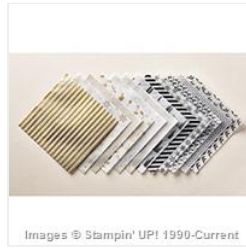

Supply List

Place Order
brigitteosq@gmail.com

[Winter Wonderland Specialty Designer Series Paper - 139588](#)
Price: 15,75 €

[Winter Wonderland Designer Vellum Stack - 139594](#)
Price: 12,25 €

[Stampin' Trimmer \(Metric\) - 129722](#)
Price: 36,00 €

[7/8" Scallop Circle Punch - 129404](#)
Price: 16,00 €

[Multipurpose Liquid Glue - 110755](#)
Price: 5,00 €

[Papier Cartonné A4 Très Vanille - 106550](#)
Price: 16,00 €

[Sleigh Ride Edgelits Dies - 139670](#)
Price: 23,00 €