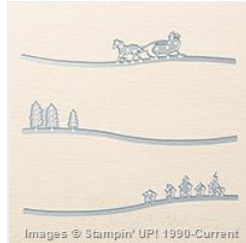

Supply List

Place Order
brigitteosq@gmail.com

[Winter Wonderland Specialty Designer Series Paper - 139588](#)
Price: 15,75 €

[Winter Wonderland Designer Vellum Stack - 139594](#)
Price: 12,25 €

[Stampin' Trimmer \(Metric\) - 129722](#)
Price: 36,00 €

[7/8" Scallop Circle Punch - 129404](#)
Price: 16,00 €

[Multipurpose Liquid Glue - 110755](#)
Price: 5,00 €

[Papier Cartonné A4 Très Vanille - 106550](#)
Price: 16,00 €

[Sleigh Ride Edgelits Dies - 139670](#)
Price: 23,00 €