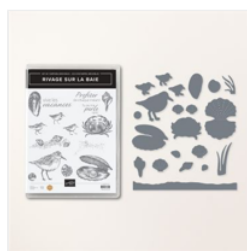

Supply List

laurence Pasquier

0645546869

createlier91@sfr.fr

<https://www.bibichelolotte91.com/>

[Papier De La Série Design Spécialité 6" X 6" \(15.2 X 15.2 Cm\) Sur La Baie - 160434](#)

Price: 19,00 €

[Lot Rivage Sur La Baie \(Français\) - 160446](#)

Price: 66,50 €

[Set De Tampons En Résine Les Amis Sont Comme Des Coquillages \(Français\) - 158205](#)

Price: 32,00 €

[Perles Plates Autocollantes - 160449](#)

Price: 11,00 €

[Ploir À Gaufrage 3D Coquillages - 154309](#)