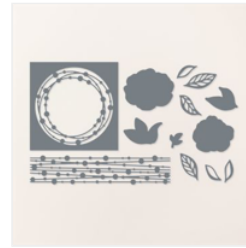

Price: \$54.00

[Irresistible Blooms Cling Stamp Set \(English\) - 161140](#)

Price: \$25.00

[Irresistible Blooms Dies - 161149](#)

Price: \$35.00

[Hello, Irresistible 6" X 6" \(15.2 X 15.2 Cm\) Designer Series Paper - 161139](#)