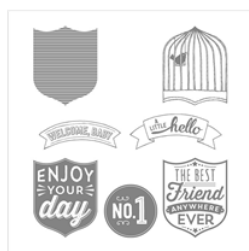

Supply List

Marisa Alvarez
847 922-6795 call/text
marisa@kitchentablestamper.com
marisaalvarez.stampinup.net

[Badges & Banners
Clear-Mount
Stamp Set -
141610](#)

Price: \$19.00

[Best Badge Punch
- 140633](#)

Price: \$18.00

[Duet Banner
Punch - 141483](#)

Price: \$18.00

[Diagonal Stripe
Wood-Mount
Stamp - 141914](#)

Price: \$20.00

[Layering Circles
Dies - 141705](#)

Price: \$35.00

[Stitched Shapes
Dies - 145372](#)