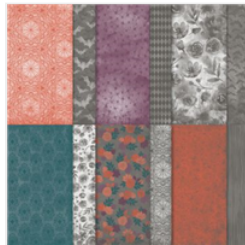

[Banner Year Photopolymer Stamp Set \(English\) - 153464](#)  
Price: \$17.00

[Basic Black 8-1/2" X 11" Cardstock - 121045](#)  
Price: \$8.75

[Basic Gray 8-1/2" X 11" Cardstock - 121044](#)  
Price: \$8.75

[2" \(5.1 Cm\) Circle Punch - 133782](#)  
Price: \$18.00

[Blackberry Bliss Classic Stampin' Pad - 147092](#)  
Price: \$7.50

[Tuxedo Black Memento Ink Pad - 132708](#)  
Price: \$6.00

[Magic In This Night Designer Series Paper - 153517](#)  
Price: \$11.50