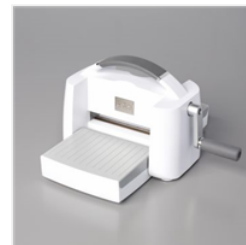

Price: \$11.00

[Summer Splash Classic Stampin Pad - 163809](#)

Price: \$9.00

[VersaMark Pad - 102283](#)

Price: \$9.50

[Basics Wow! Embossing Powder - 165679](#)

Price: \$21.00

[Heat Tool - 129053](#)

Price: \$34.00

[Black Stampin Dimensionals Combo Pack - 150893](#)

Price: \$7.00

[Dotted Circles 3D Embossing Folder - 163789](#)

Price: \$12.00

[Everyday Details Dies - 162864](#)

Price: \$34.00

[Stampin Cut & Emboss Machine - 149653](#)