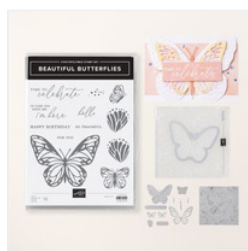

Supply List

Patti Dolan

patti@pspapercrafts.com

www.pspapercrafts.com

[Beautiful Butterflies Bundle \(English\) - 164615](#)

Price: \$59.25

[Boho Blue 8-1/2" X 11" Cardstock - 161724](#)

Price: \$11.50

[Basic White 8-1/2" X 11" Cardstock - 166780](#)

Price: \$14.00

[Peach Pie 8-1/2" X 11" Cardstock - 163799](#)

Price: \$14.00

[Basic Black 8-1/2" X 11" Cardstock - 121045](#)

Price: \$14.00

[Boho Blue Classic Stampin' Pad - 161650](#)

Price: \$9.00

[Tuxedo Black Memento Ink Pad - 132708](#)

Price: \$8.00

[Peach Pie Stampin' Blends Combo Pack - 163827](#)

Price: \$11.00

[Happy Labels Pick A Punch - 160693](#)

Price: \$30.00

[Iridescent Faceted Gems - 163368](#)