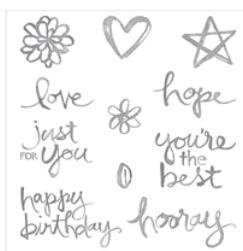

Supply List

Place Order
cinruss@comcast.net
www.stampbystampcreations.com

[Remarkable You](#)
[Wood-Mount](#)
[Stamp Set -](#)
[139891](#)

Price: \$45.00

[Remarkable You](#)
[Clear-Mount](#)
[Stamp Set -](#)
[139894](#)

Price: \$33.00

[Watercolor Words](#)
[Photopolymer](#)
[Stamp Set -](#)
[138702](#)

Price: \$26.00

[Sweet Sugarplum](#)
[8-1/2" X 11"](#)
[Cardstock -](#)
[141418](#)

Price: \$8.00

[Basic Black 8-1/2"](#)
[X 11" Cardstock -](#)
[121045](#)