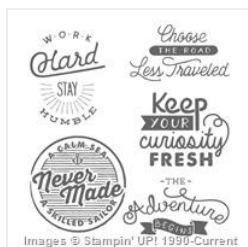

Price: \$19.95

[Sponge Daubers - 133773](#)

Price: \$19.00

[Adventure Awaits Photopolymer Stamp Set - 137148](#)

Price: \$54.95

[Basic Black Classic Stampin' Pad - 126980](#)

Price: \$11.95

[Stampin' Dimensionals - 104430](#)