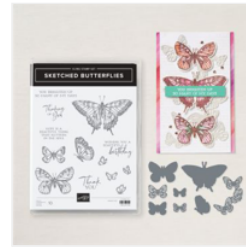

Supply List

Donna Ross

1-281-851-9530

dje-ross@swbell.net

<https://www.stampedsohisticates.com/>

[Round We Go
Photopolymer
Stamp Set
\(English\) - 163724](#)

Price: \$20.00

[Round We Go
Bundle \(English\) -
163730](#)

Price: \$45.00

[Sketched
Butterflies Cling
Stamp Set
\(English\) - 163490](#)

Price: \$26.00

[Sketched
Butterflies Bundle
\(English\) - 163492](#)

Price: \$49.50

[Tuxedo Black
Memento Ink Pad -
132708](#)

Price: \$8.00

[Pretty In Pink
Classic Stampin
Pad - 163807](#)

Price: \$9.00

[Crumb Cake 8-1/2"
X 11" Cardstock -
120953](#)

Price: \$14.00

[Basic Beige 8-1/2"
X 11" Cardstock -
164511](#)

Price: \$14.00

[Basic White 8-1/2"
X 11" Cardstock -
159276](#)