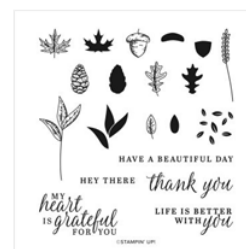

Price: \$22.00

[Wreath Builder Dies - 152722](#)

Price: \$38.00

[Beautiful Autumn Bundle \(English\) - 155189](#)

Price: \$50.25

[Beautiful Autumn Photopolymer Stamp Set \(English\) - 153450](#)

Price: \$17.00