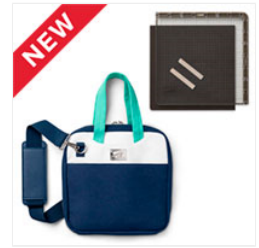

[Stamparatus® Bag
And Tool Pack -
151963](#)

Price: $135.00