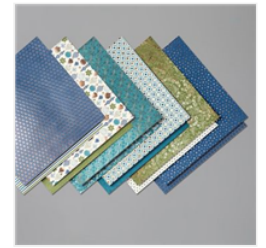

Price: 34,00 €

[Colle Liquide Multi-Usage - 154974](#)

Price: 8,00 €

[Set De Tampons Amovibles Noël Tout Mini \(Fr\) - 150732](#)

Price: 27,00 €

[Papier De La Série Design Spécialité Lumière Étincelante - 150429](#)