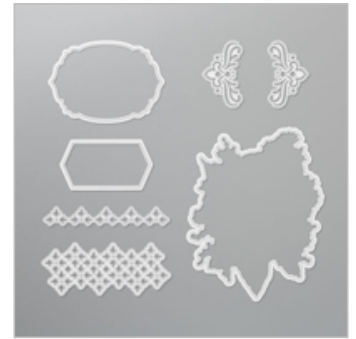

[Roses Dies](#)

152144

$30.00