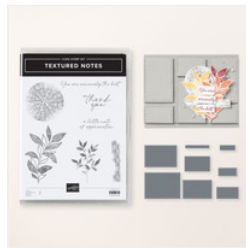

# Supply List

Kim Quade  
4026177955

[kimgskards@gmail.com](mailto:kimgskards@gmail.com)  
[www.kimplayswithpaper.com](http://www.kimplayswithpaper.com)

[Party Alphabet Dies - 165263](#)

Price: \$99.00

[Textured Notes Bundle \(English\) - 165556](#)

Price: \$48.50

[Country Woods 12" X 12" \(30.5 X 30.5 Cm\) Designer Series Paper - 163393](#)

Price: \$12.50

[Early Espresso 8-1/2" X 11" Cardstock - 119686](#)

Price: \$14.00

[Pool Party 8-1/2" X 11" Cardstock - 122924](#)