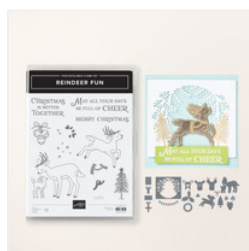

Supply List

Christy Fulk

christyfulk@createwithchristy.com

<https://www.createwithchristy.com/>

[Reindeer Fun Bundle \(English\) - 164044](#)

Price: \$54.00

[Garden Green Classic Stampin' Pad - 147089](#)

Price: \$11.00

[Pool Party Classic Stampin' Pad - 147107](#)

Price: \$11.00

[Real Red Classic Stampin' Pad - 147084](#)

Price: \$11.00

[Real Red 8-1/2" X 11" Cardstock - 102482](#)

Price: \$14.00

[Garden Green 8-1/2" X 11" Cardstock - 102584](#)

Price: \$14.00

[Early Espresso 8-1/2" X 11" Cardstock - 119686](#)

Price: \$14.00

[Basic Beige 8-1/2" X 11" Cardstock - 164511](#)

Price: \$14.00

[Pecan Pie 8-1/2" X 11" Cardstock - 161717](#)

Price: \$14.00