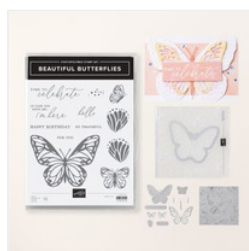

Supply List

Tammy Civello
(707) 365-6153
tammy@cardsbytlc.com
www.cardsbytlc.com

[Beautiful Butterflies Bundle \(English\) - 164615](#)

Price: \$59.25

[Stylish Shapes Dies - 159183](#)

Price: \$30.00

[Beautiful Bokeh 6" X 6" \(15.2 X 15.2 Cm\) Designer Series Paper - 164607](#)

Price: \$12.50

[Itty Bitty Bokeh Mix - 164618](#)

Price: \$7.50

[Azure Afternoon 8-1/2" X 11" Cardstock - 161719](#)

Price: \$14.00

[Basic Black 8-1/2" X 11" Cardstock - 121045](#)

Price: \$14.00

[Berry Burst 8-1/2" X 11" Cardstock - 144243](#)

Price: \$14.00

[Fresh Freesia 8-1/2" X 11" Cardstock - 155613](#)

Price: \$14.00

[Calypso Coral 8-1/2" X 11" Cardstock - 122925](#)

Price: \$14.00

[Balmy Blue 8-1/2" X 11" Cardstock - 146982](#)

Price: \$14.00