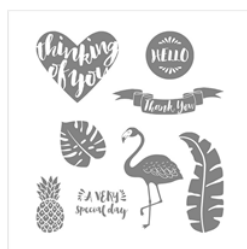

# Supply List

Kim Quade  
4026177955

[kimgskards@gmail.com](mailto:kimgskards@gmail.com)  
[www.kimplayswithpaper.com](http://www.kimplayswithpaper.com)

[Pop Of Paradise](#)  
[Clear-Mount](#)  
[Stamp Set -](#)  
[141581](#)

Price: \$19.00

[Pop Of Paradise](#)  
[Wood-Mount](#)  
[Stamp Set -](#)  
[141578](#)

Price: \$27.00

[Sheltering Tree](#)  
[Photopolymer](#)  
[Stamp Set -](#)  
[137163](#)

Price: \$25.00

[Crazy About You](#)  
[Clear-Mount](#)  
[Stamp Set -](#)  
[138859](#)