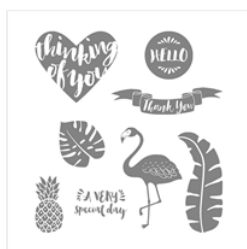

# Supply List

Kim Quade  
4026177955

[kimgskards@gmail.com](mailto:kimgskards@gmail.com)  
[www.kimplayswithpaper.com](http://www.kimplayswithpaper.com)

[Pop Of Paradise](#)  
[Clear-Mount](#)  
[Stamp Set -](#)  
[141581](#)

Price: \$19.00

[Pop Of Paradise](#)  
[Wood-Mount](#)  
[Stamp Set -](#)  
[141578](#)

Price: \$27.00

[Sheltering Tree](#)  
[Photopolymer](#)  
[Stamp Set -](#)  
[137163](#)

Price: \$25.00

[Crazy About You](#)  
[Clear-Mount](#)  
[Stamp Set -](#)  
[138859](#)