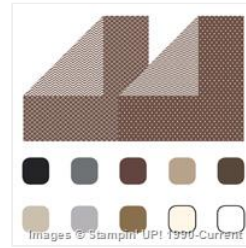

# Supply List

Place Order  
[mstampin@wi.rr.com](mailto:mstampin@wi.rr.com)

[Whisper White 8-1/2\" data-bbox="76 235 219 331"/>](#)

[Rose Red 8-1/2\" data-bbox="245 235 401 311"/>](#)

[Subtles Backgrounds Designer Series Paper Stack - 130135](#)  
Price: \$21.95

[Neutrals Backgrounds Designer Series Paper Stack - 130132](#)  
Price: \$21.95

[Rose Red Classic Stampin' Pad - 126954](#)  
Price: \$6.50

[Crumb Cake Classic Stampin' Pad - 126975](#)  
Price: \$6.50

[Big Shot - 113439](#)  
Price: \$110.00