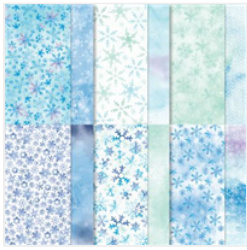

Supply List

Cheryl Hamilton

(808) 283-1643

cheryl@createwithcheryl.me

www.createwithcheryl.me

[Snowflake
Splendor Designer
Series Paper -
153512](#)

Price: \$11.50

[Pacific Point 8-1/2"
X 11" Cardstock -
111350](#)

Price: \$9.25

[Pacific Point
Classic Stampin'
Pad - 147098](#)

Price: \$8.00

[Whisper White 8-
1/2" X 11"
Cardstock -
100730](#)

Price: \$9.75

[Balmy Blue
Glimmer Paper -
153513](#)

Price: \$5.00

[Blue Adhesive-
Backed Gems -
153547](#)