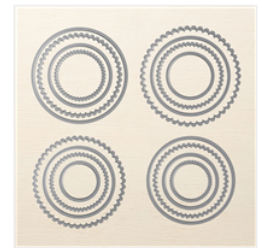

Price: \$29.00

[Whisper White 8-
1/2" X 11" Thick
Cardstock -
140272](#)

Price: \$8.25

[Watercolor Paper -
122959](#)

Price: \$5.00

[Layering Circles
Dies - 141705](#)

Price: \$35.00

[Brusho Crystal
Colour - 144101](#)