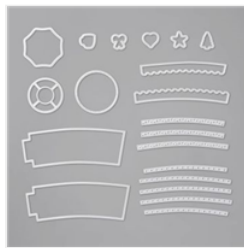

Supply List

Gesche Preißler
geschtempelt@web.de
www.geschtempelt.de

[Stempelset](#)
[Klarsicht](#)
[Herzerwärmend](#)
[\(Deutsch\) - 153701](#)

Price: 20,47 €

[Stanzformen](#)
[Becher-](#)
[Banderolen -](#)
[153521](#)